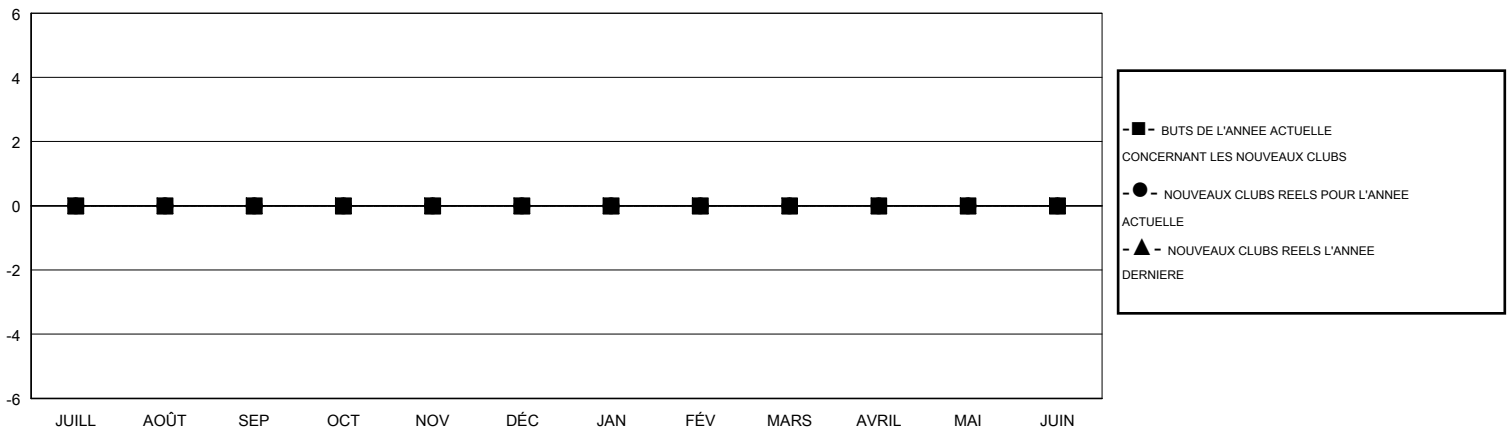

# MONTHLY MEMBERSHIP PROGRESS REPORT

District 103 W

Results as of: 02/28/2018

GMT: CLAUDETTE CORNET

LIEU FRANCE

RC EME

Clubs				Membres			
RESULTATS POUR 2017-2018				RESULTATS POUR 2017-2018			
TRIMESTRE	BUT CONCERNANT LES NOUVEAUX CLUBS	NOUVEAUX CLUBS	CLUBS ANNULÉS	TRIMESTRE	OBJECTIF DE CROISSANCE NETTE DE L'EFFECTIF	CROISSANCE ACTUELLE DE L'EFFECTIF	TOTAL DES MEMBRES RADIES (y compris les transferts)
JUILL/AOÛT/SEP	0	0	0	JUILL/AOÛT/SEP	5	30	40
OCT/NOV/DÉC	0	0	0	OCT/NOV/DÉC	-5	29	46
JAN/FÉV/MARS	0	0	0	JAN/FÉV/MARS	25	39	25
AVRIL/MAI/JUIN	0	0	0	AVRIL/MAI/JUIN	0	0	0

BUTS ET NOUVEAUX CLUBS REELS - CUMULATIF

BUTS ET MEMBRES REELS - CUMULATIF

CLUBS RADIES: 0	39 CLUBS OF 83 ONT AJOUTE 1 OU PLUSIEURS NOUVEAUX MEMBRES	<u>DISTRIBUTION PAR SEXE</u>	
		HOMME	1,406 (77.77%)
		FEMME	402 (22.23%)
		Objectif de l'année d'exercice pour le pourcentage de membres féminins: 25%	
MEMBRES RADIES		NOMBRE TOTAL DE MEMBRES	
DECEDE	12	D'UNITÉS FAMILIALES	12
CLUB ANNULE	0	MEMBRES DE FAMILLE QUI RÉGLEMENT LA MOITIÉ DES COTISATIONS	
AUTRE	99		
TOTAL	111		
		<a href="#">CLIQUEZ ICI POUR LES INFORMATIONS CUMULATIVES SUR LES EFFECTIFS</a>	