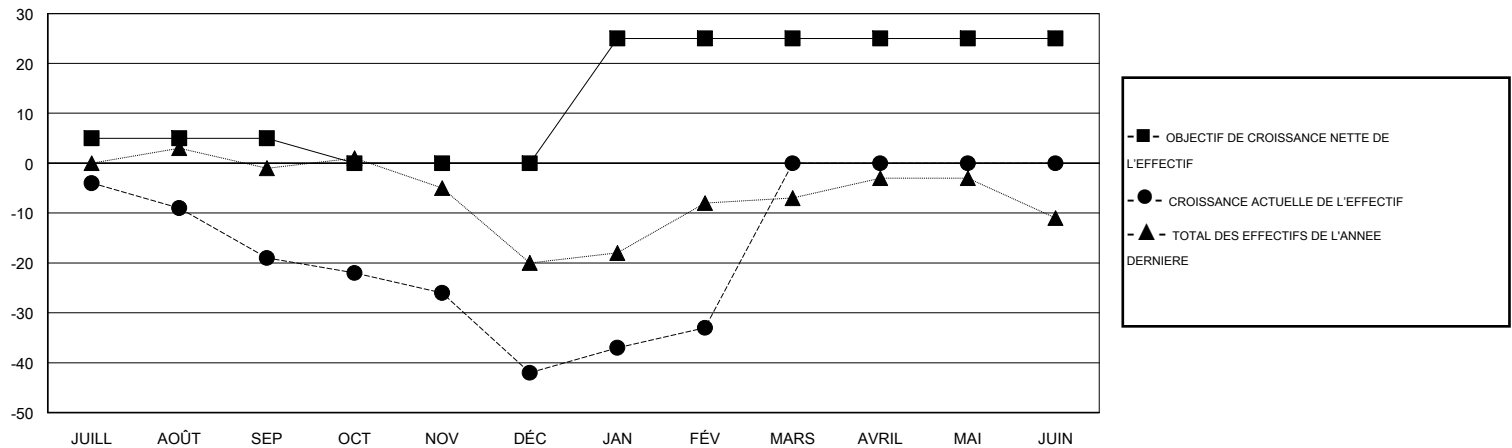

# MONTHLY MEMBERSHIP PROGRESS REPORT

District 103 W

Results as of: 02/28/2018

GMT: CLAUDETTE CORNET

LIEU FRANCE

RC EME

Clubs				Membres			
RESULTATS POUR 2017-2018				RESULTATS POUR 2017-2018			
TRIMESTRE	BUT CONCERNANT LES NOUVEAUX CLUBS	NOUVEAUX CLUBS	CLUBS ANNULÉS	TRIMESTRE	OBJECTIF DE CROISSANCE NETTE DE L'EFFECTIF	CROISSANCE ACTUELLE DE L'EFFECTIF	TOTAL DES MEMBRES RADIES (y compris les transferts)
JUILL/AOÛT/SEP	0	0	0	JUILL/AOÛT/SEP	5	30	40
OCT/NOV/DÉC	0	0	0	OCT/NOV/DÉC	-5	29	46
JAN/FÉV/MARS	0	0	0	JAN/FÉV/MARS	25	39	25
AVRIL/MAI/JUIN	0	0	0	AVRIL/MAI/JUIN	0	0	0

BUTS ET NOUVEAUX CLUBS REELS - CUMULATIF

BUTS ET MEMBRES REELS - CUMULATIF

CLUBS RADIES: 0	39 CLUBS OF 83 ONT AJOUTE 1 OU PLUSIEURS NOUVEAUX MEMBRES	<u>DISTRIBUTION PAR SEXE</u>	
		HOMME	1,406 (77.77%)
		FEMME	402 (22.23%)
		Objectif de l'année d'exercice pour le pourcentage de membres féminins: 25%	
MEMBRES RADIES		NOMBRE TOTAL DE MEMBRES	
DECEDE	12	D'UNITÉS FAMILIALES	12
CLUB ANNULE	0	MEMBRES DE FAMILLE QUI RÉGLEMENT LA MOITIÉ DES COTISATIONS	
AUTRE	99		
TOTAL	111		
		<a href="#">CLIQUEZ ICI POUR LES INFORMATIONS CUMULATIVES SUR LES EFFECTIFS</a>	